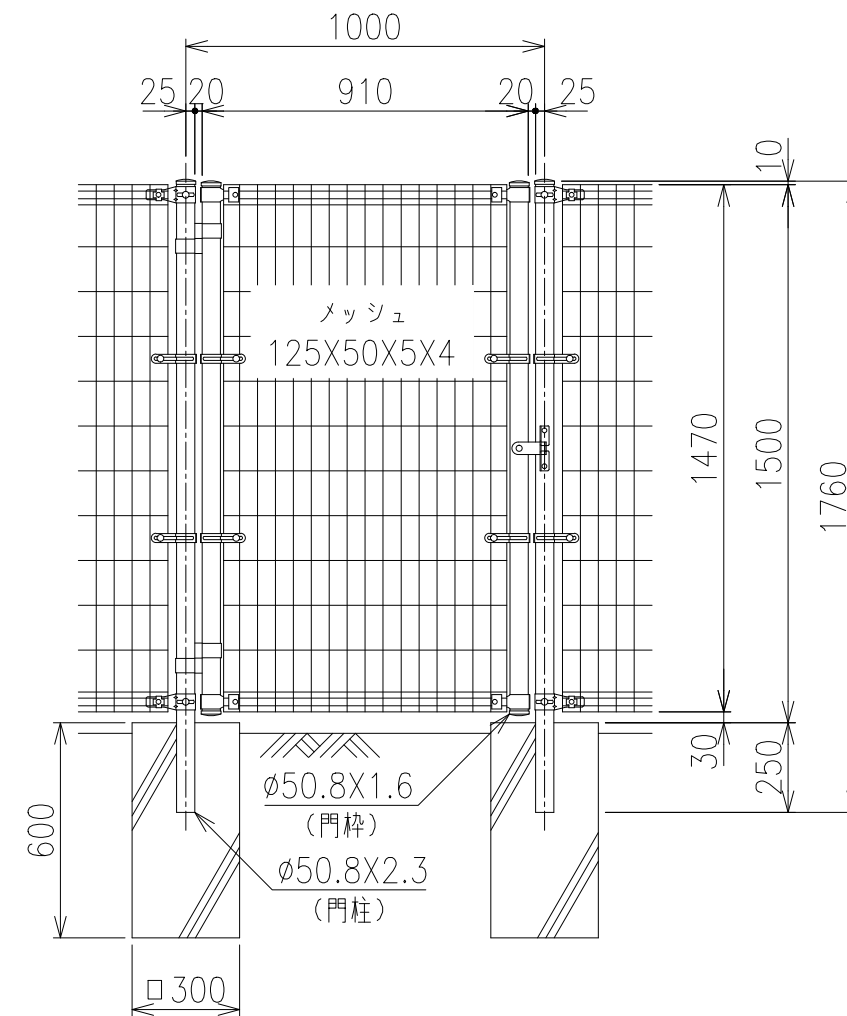

両開き門扉 S=1/20

片開き門扉 S=1/20

\*出力する用紙サイズにより、表示された縮尺とは異なる場合があります。