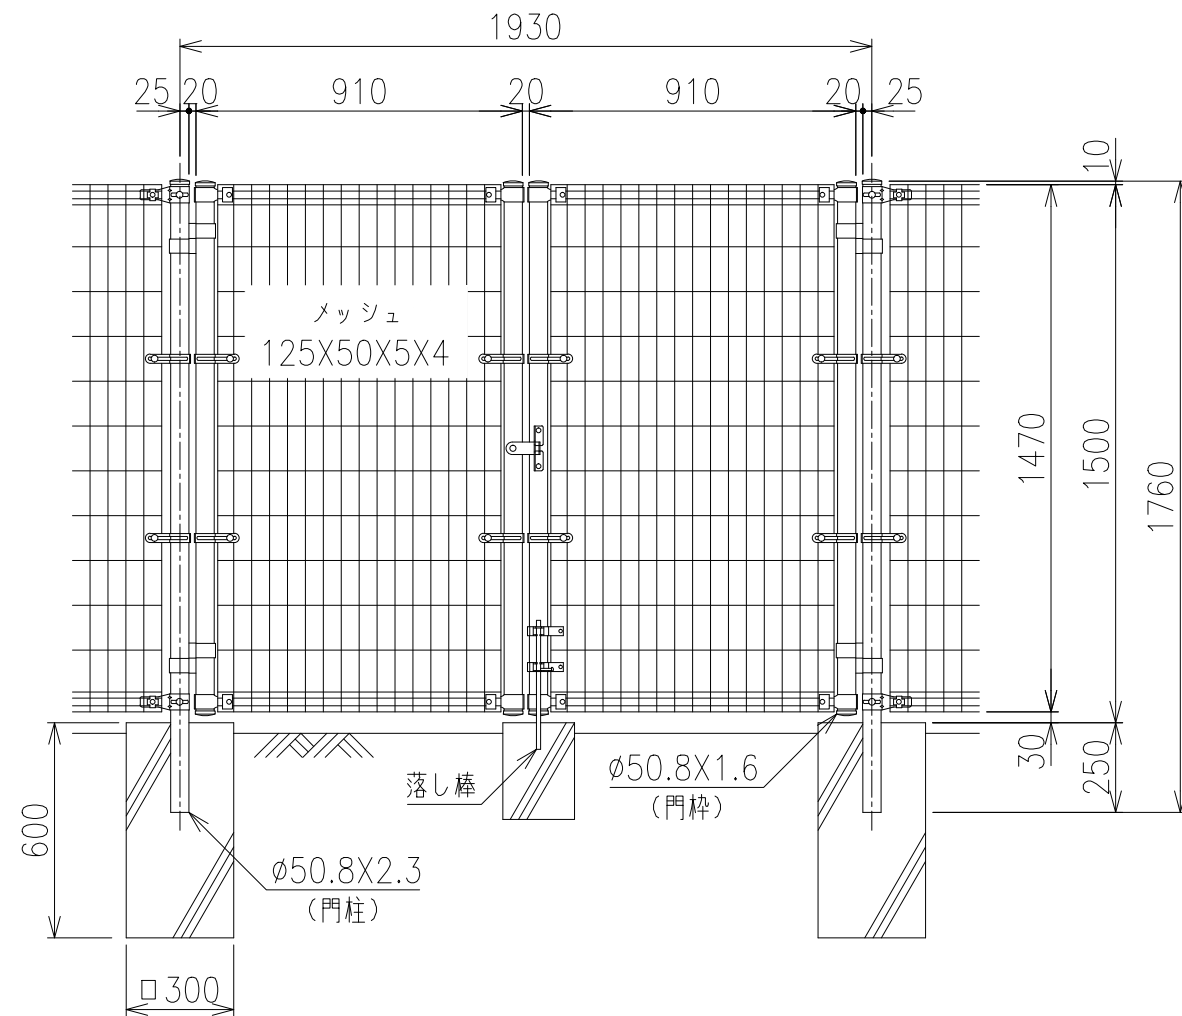

両開き門扉 S=1/20

片開き門扉 S=1/20

\*出力する用紙サイズにより、表示された縮尺とは異なる場合があります。